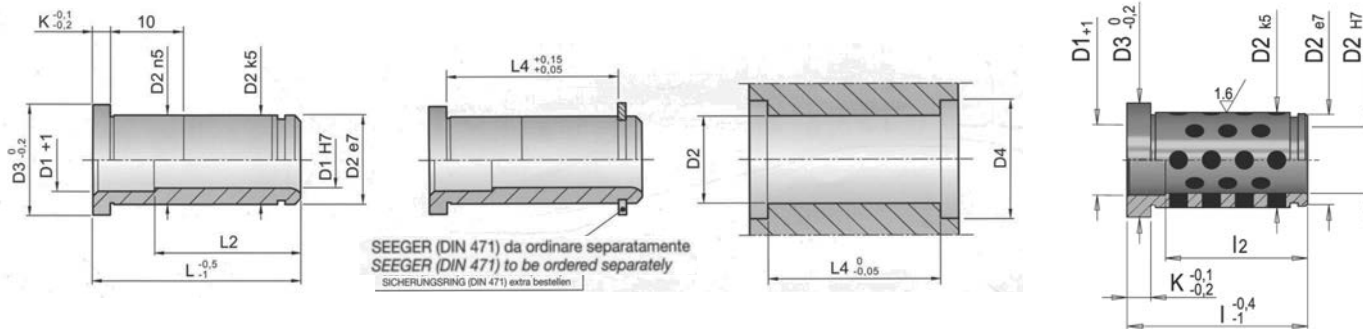

Bussola guida con collare
Guide bush, headed
Codice/Code N1110

Compatibile con/Similar to

E1110; Z11; W32; EBU-1H

Materiale/Material

1.7131; 61+63 HRCvvv

**Bussola guida con collare
in bronzo grafite**
Bronze graphite guide bush, headed
Codice/Code N1115

Compatibile con/Similar to

E1115

Materiale/Material

Lega bronzo con inserti solidi in grafite/
Bronze alloy with solid graphite insert

D1	D2	D3	D4	K	L	L2	L4		
14/15	20	25	29	6	17	-	7	•	
					22		12	•	
					27		17	•	
					36		26	•	
					46		36	•	
					56		46	•	
					66		56	•	
					76		66	•	
					86		76	•	
					96		86	•	
16	22	26	30,8	6	17	-	7	•	
					22		12	•	
					27		17	•	
					36		26	•	
					46		36	•	
					56		46	•	
					66		56	•	
					76		66	•	
					86		76	•	
					96		86	•	
18/20	26	31	35,5	6	17	-	7	•	
					22		12	•	
					27		17	•	
					36		26	•	
					46		36	•	
					56		46	•	
					66		56	•	
					76		66	•	
					86		76	•	
					96		86	•	
22/24	30	35	40,5	6	22	-	11	•	
					27		16	•	
					36		25	•	
					46		35	•	
					56		45	•	
					66		55	•	
					76		76	65	•