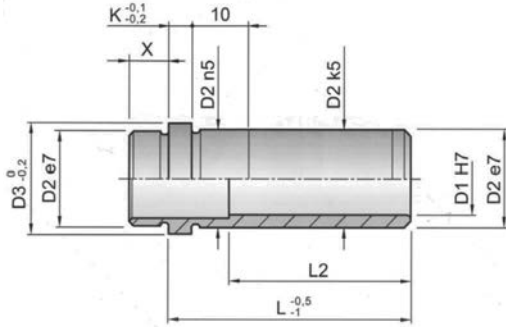

Esempio ordine: CODICE + D1 x L
N1110 14 x 17
N11101417

N1115 14 x 17
N11151417

* si realizzano misure su richiesta

Bussola spallata
Locating guide bush, headed
Codice/Code N1100

Bussola spallata in bronzo grafite
Locating guide bush, headed
(bronze graphite)
Codice/Code N1105

Compatibile con/Similar to

E1100; Z10; W31; EBU-1SH

Compatibile con/Similar to

E1105

Materiale/Material

1.7131; 61+63 HRC

Materiale/Material

Lega bronzo con inserti solidi in grafite/
Bronze alloy with solid graphite insert

D1	L2	D2	D3	K	X	L	
14/15	-	20	25	6	9	17	•
						22	•
						27	•
						36	•
						46	•
	46					56	•
						66	•
						76	•
						86	•
						96	•
18/20	-	26	31	6	9	17	•
						22	•
						27	•
						36	•
						46	•
	56					56	•
						66	•
						76	•
						86	•
						96	•
22/24	-	30	35	6	9	22	•
						27	•
						36	•
						46	•
						56	•
						66	•

D1	L2	D2	D3	K	X	L	
22/24	-	30	35	6	9	76	•
	86					•	
	96					•	
	116					•	
	136					•	
30/32	-	42	47	6	9	27	•
						36	•
						46	•
						56	•
						66	•
	96					•	
40/42	-	54	59	10	12	36	•
						46	•
						56	•
						66	•
						76	•
						86	•
	96					•	
116	•						