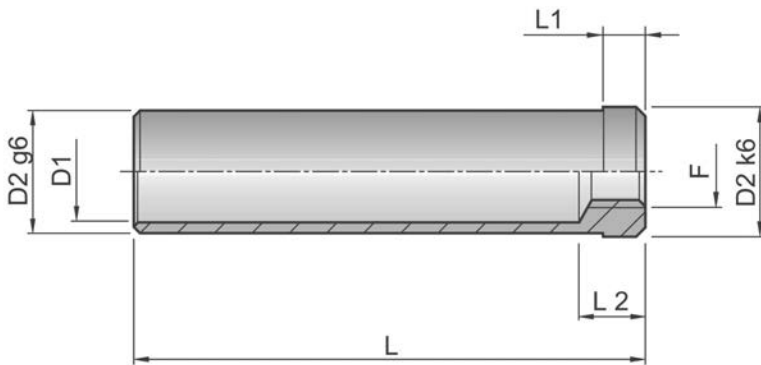

Compatibile con/Similar to

E1160; Z20; W30; EPZ-1H

Materiale/Material

1.7131; 61÷63 HRC

D1	L1	L2	D2	F	L	
16	6	14	20	M12	30	•
					40	•
					50	•
					60	•
					80	•
					100	•
					120	•
					140	•
21	6	14	26	M12	30	•
					40	•
					50	•
					60	•
					80	•
					100	•
					120	•
					140	•
25	6	14	30	M12	40	•
					50	•
					60	•
					80	•
					100	•
					120	•

D1	L1	L2	D2	F	L	
25	6	14	30	M12	120	•
					140	•
					160	•
					180	•
					200	•
					220	•
33	6	18	42	M12	60	•
					80	•
					100	•
					120	•
					140	•
					160	•
43	6	18	54	M12	80	•
					120	•
					160	•
					200	•
					240	•
					280	•

* si realizzano misure su richiesta

Esempio ordine: CODICE + D2 x L
N1160 20 x 30
N11602030