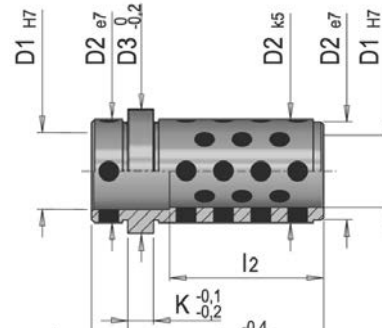

Esempio ordine: CODICE + D1 x L
N1110 14 x 17
N11101417

N1115 14 x 17
N11151417

* si realizzano misure su richiesta

Bussola spallata
Locating guide bush, headed
Codice/Code N1100

Bussola spallata in bronzo grafite
Locating guide bush, headed
(bronze graphite)
Codice/Code N1105

Compatibile con/Similar to

E1100; Z10; W31; EBU-1SH

Compatibile con/Similar to

E1105

Materiale/Material

1.7131; 61+63 HRC

Materiale/Material

Lega bronzo con inserti solidi in grafite/
Bronze alloy with solid graphite insert

D1	L2	D2	D3	K	X	L	
14/15	-	20	25	6	9	17	•
						22	•
						27	•
						36	•
						46	•
	46					56	•
						66	•
						76	•
						86	•
						96	•
18/20	-	26	31	6	9	17	•
						22	•
						27	•
						36	•
						46	•
	56					56	•
						66	•
						76	•
						86	•
						96	•
22/24	-	30	35	6	9	22	•
						27	•
						36	•
						46	•
						56	•
						66	•

D1	L2	D2	D3	K	X	L	
22/24	-	30	35	6	9	76	•
	86					•	
	96					•	
	116					•	
	136					•	
30/32	-	42	47	6	9	27	•
						36	•
						46	•
						56	•
						66	•
	96					•	
40/42	-	54	59	10	12	36	•
						46	•
						56	•
						66	•
						76	•
						86	•
	96					•	
116	•						